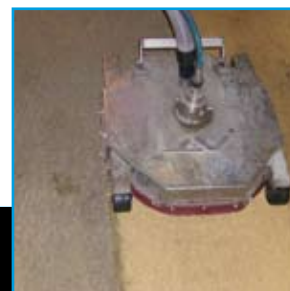

Onze opdrachtgevers

- Supermarktketens
- Winkelketens
- Expertisebureaus
- Projectbureaus
- Vloerenbedrijven
- Verzekeringsmaatschappijen
- Aannemers- en wegenbouwbedrijven
- Banken en verzekeringsmaatschappijen
- Gemeenten en overheidsinstellingen
- Rederijen
- Zorginstellingen
- Onderwijsinstellingen

Best Building Service B.V. VCA

Impact 36
6921 RZ Duiven
T +31 (0)26 321 7336
F +31 (0)84 713 6836
info@bbsreinigen.nl
www.wijmakenallesschoon.nl

Alarmnummers

06-512 383 82 of 06-100 371 08

Best Building Service B.V.

Specialistisch reinigen

Onze opdrachtgevers

- Verzekeringsmaatschappijen
- Assurantiekantoren
- Expertisebureaus
- Interieur- en afbouwbedrijven
- Fabrikanten
- Leveranciers
- Bouwbedrijven
- Detaillisten
- Installateurs
- Shipyards

Marfix B.V.

Fokkerstraat 2A
4143 HJ Leerdam
T +31 (0)345 631 555
F +31 (0)345 632 290
info@marfix.com
www.marfix.nl

Marfix B.V.
★★★★★

Specialistisch herstellen

Sanifix B.V.
★★★★★
innovatie in sanitair-reparatie

Rechtstreeks zaken doen met gespecialiseerde schadeherstellers

Werkzaamheden worden in eigen beheer zonder tussenkomst van onderaannemers uitgevoerd. Hierdoor kunnen wij scherpe tarieven hanteren. Best Building Service B.V. en Marfix B.V. werken samen en bieden u een compleet herstel- en reinigingsprogramma.

■ Calamiteitenservice, snelle en doeltreffende reiniging na brandschade, vandalisme of wateroverlast.

■ Innovatief en duurzaam herstel en reparatiewerk van interieur en opstalschades.

www.wijmakenallesschoon.nl
www.marfix.nl

www.wijmakenallesschoon.nl
www.marfix.nl